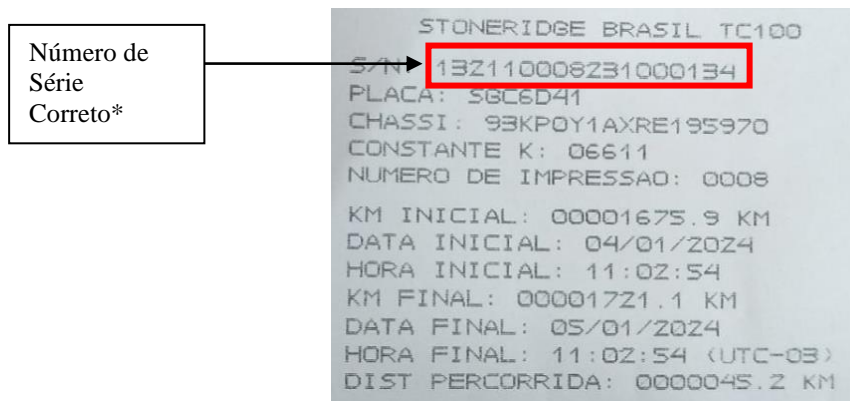

Ao INMETRO, IPEM e Postos autorizados de Cronotacógrafos (PACs)

A PST Eletrônica vem através desta notificar a divergência na informação de número de série que é mostrado na etiqueta de determinadas unidades do cronotacógrafo modelo TC100. Essa divergência está presente apenas na etiqueta, visto que o número de série impresso na fita diagrama está correto e de acordo com os dados da verificação inicial.

A lista com os números de peça e números de série das unidades que apresentam a divergência pode ser observada no Anexo II.

Cordialmente,

Engenharia de Produtos
Pósitron Stoneridge

Anexo I – Modelo de etiqueta com divergência de número de série e fita diagrama correspondente

Figura 1: Etiqueta com divergência no número de série

Figura 2: Fita diagrama correspondente à unidade com etiqueta divergente.

* Para o modelo TC100 o número de série correto se inicia com o código de peça sem o primeiro zero.

Nota: O número de série correto também pode ser encontrado no MENU do cronotacógrafo através do caminho INFORMAÇÕES > INFORMAÇÕES DO VEÍCULO > NÚMERO DE SÉRIE

Figura 3: Consulta de número de série no menu de uso do cronotacógrafo TC100